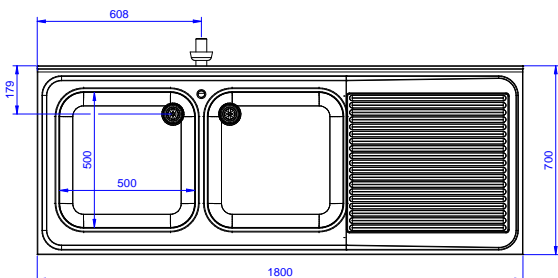

2024.09.04

Zepředu

Boční

D = Odpad

Shora

Hlavní informace

Vnější rozměry, Šířka	1800 mm
Vnější rozměry, Hloubka	700 mm
Vnější rozměry, Výška	1000 mm
Zadní zvýšený límec, výška	100 mm
Zadní zvýšený límec, hloubka	13 mm
Zadní zvýšený límec, radius	R=16
Počet dřezů	2
Rozměry dřezu	500x500xH250
Síla pracovní desky	50 mm
Netto váha:	62 kg

Příslušenství

Mycí centrum pro podpultovou myčku 1800 mm, se 2 dřezy VLEVO, odkapnice vpravo

Společnost si vyhrazuje právo provádět změny v produktech bez předchozího upozornění. Všechny informace byly správné v době tisku.