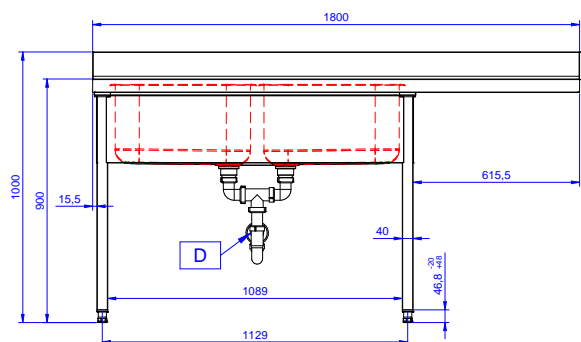

Zkrácená specifikace

Položka č.

Konstrukce z nerez oceli. 50 mm silná pracovní deska z AISI304 1mm se zvýšeným okrajem po obvodu proti přetékání vody. Zadní zvýšený límeč V=100 mm s integrovaným oblým rohem. Nerezové čtvercové nohy 40x40 mm, výškově stavitelné.

Vlevo 2 dřezy 500x500x250 mm každý, zakrytované, s přepadovou trubkou; vpravo odkapnice pod kterou lze umístit podpultovou myčku.

Hlavní funkce a vlastnosti

- Konstrukce stolu je testována na pevnost, stabilitu a spolehlivost.

Příslušenství
Mycí centrum pro podpultovou myčku 1800 mm, se 2 dřezy VLEVO,
odkapnice vpravo
Společnost si vyhrazuje právo provádět změny v produktech
bez předchozího upozornění. Všechny informace byly správné v době tisku.

2024.09.04

Zepředu

Boční

D = Odpad

Shora

Hlavní informace

Vnější rozměry, Šířka	1800 mm
Vnější rozměry, Hloubka	700 mm
Vnější rozměry, Výška	1000 mm
Zadní zvýšený límec, výška	100 mm
Zadní zvýšený límec, hloubka	13 mm
Zadní zvýšený límec, radius	R=16
Počet dřezů	2
Rozměry dřezu	500x500xH250
Síla pracovní desky	50 mm
Netto váha:	62 kg