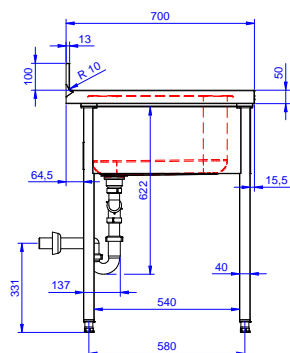

Zkrácená specifikace

Položka č.

Konstrukce z nerez oceli. 50 mm silná pracovní deska z AISI304 1mm se zvýšeným okrajem po obvodu proti přetékání vody. Zadní zvýšený límeč V=100 mm s integrovaným oblým rohem. Nerezové čtvercové nohy 40x40 mm, výškově stavitelné.

Vlevo 2 dřezy 500x500x250 mm každý, zakrytované, s přepadovou trubkou; vpravo odkapnice pod kterou lze umístit podpultovou myčku.

Hlavní funkce a vlastnosti

- Konstrukce stolu je testována na pevnost, stabilitu a spolehlivost.

Příslušenství
Mycí centrum pro podpultovou myčku 1800 mm, se 2 dřezy VLEVO,
odkapnice vpravo
Společnost si vyhrazuje právo provádět změny v produktech
bez předchozího upozornění. Všechny informace byly správné v době tisku.

2024.09.04

Zepředu

Boční

D = Odpad

Shora

Hlavní informace

Vnější rozměry, Šířka	1800 mm
Vnější rozměry, Hloubka	700 mm
Vnější rozměry, Výška	1000 mm
Zadní zvýšený límec, výška	100 mm
Zadní zvýšený límec, hloubka	13 mm
Zadní zvýšený límec, radius	R=16
Počet dřezů	2
Rozměry dřezu	500x500xH250
Síla pracovní desky	50 mm
Netto váha:	62 kg